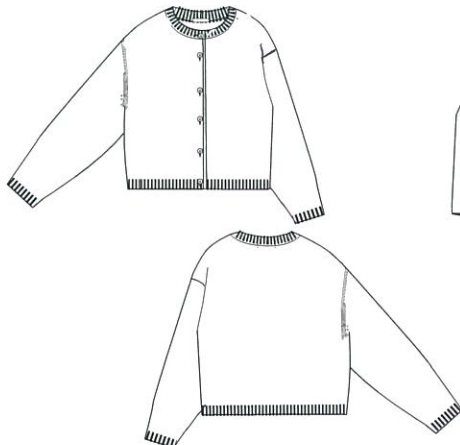

SC-T187 変わり編みカーディガン

SC-T188 変わり編み 2way ベスト

A Z U R I E
S W E E T C A M E L

2026 年 1 月 28 日

C/#08 ブラック

C/#15 ロイヤルブルー

C/#65 ロイヤルオレンジ

★SC-T187