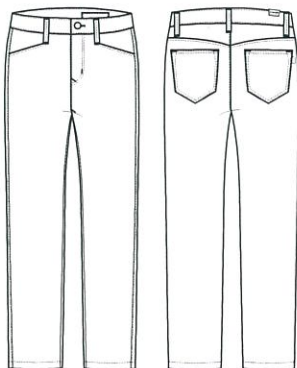

Ny/Ly 二重織 2way ストレッチ

J Mrs. Jeana GOLD

GM-3568 ストレート

2026 年 1月 28日

C/#01 ホワイト

C/#08 ブラック

★GM-3568