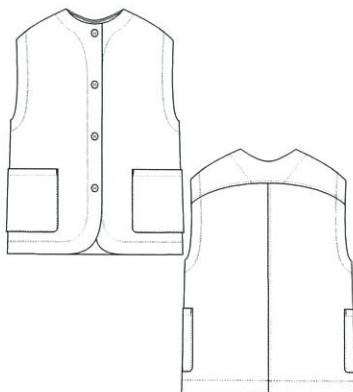

★GM-K021

T/R2way ストレッチカラー

sweet camel

JMrs. Jeana GOLD

CA-6736 シガレット

CA-6974 スマートワイド

GM-3598 ディナ

2026年 1月 28日