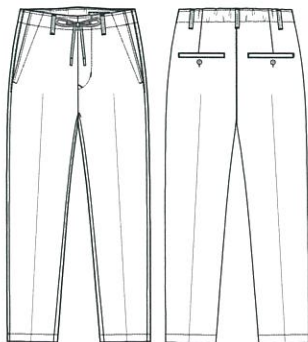

コンフォートストレッチツイル

sweet camel

CA-6726 コンフォートシガレット

2026 年 1 月 28日

C/#01 オフホワイト

C/#08 ブラック

C/#82 ベージュカーキ

★CA-6726