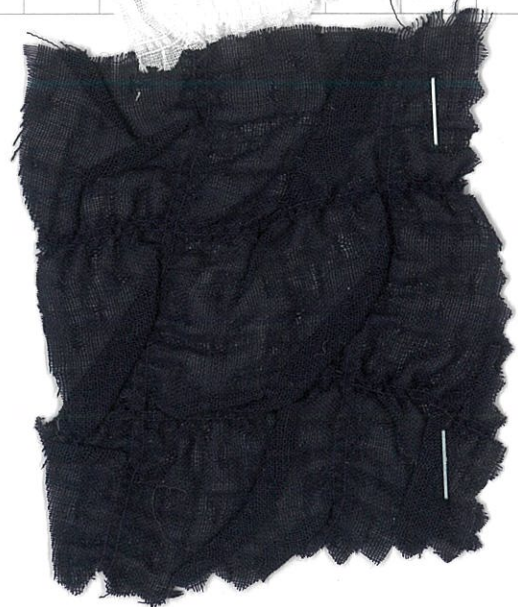

C/#18 ネイビー無地