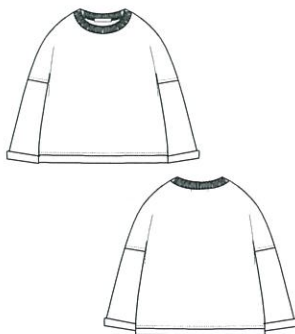

ベールタッチ裏毛

A Z U R I E
S W E E T C A M E L

SC-T185 ワイドスリーブ P/O

SC-T186 カージガン、カーディガン

2026 年 1 月 28 日

C/#07 空チャコール

★SC-T185