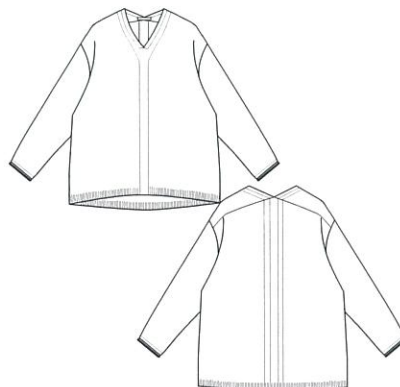

あったか機能ニット

M・J・G

GM-K019 2way ジレ

GM-K018 Vネック P/O

-2026 年 1月 28日

C/#04 グレージュ

C/#07 チャコール

C/#70 ナチュラル

★GM-K019

★GM-K018