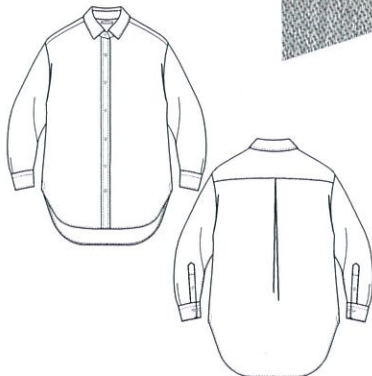

sweet camel

CA-6954 ベーシックワイド

2026 年 1月 28日

C/#7C ブラウン千鳥

C/#8E ベージュチェック

C/#A8 ブラックピンヘッド

★CA-6954

50/- サテン接結ガーゼ

M · J · G

GM-T777 長袖シャツ

2026 年 1 月 28日

C/#A1 ブラックチェック

C/#A2 ピンクチェック

C/#A3 ベージュチェック

C/#A4 小紋柄

C/#06 グレー無地

★GM-T776

ベールタッチ裏毛

A Z U R I E
S W E E T C A M E L

SC-T185 ワイドスリーブ P/O

SC-T186 カージガン、カーディガン

2026 年 1 月 28 日

C/#07 空チャコール

C/#08 ブラック