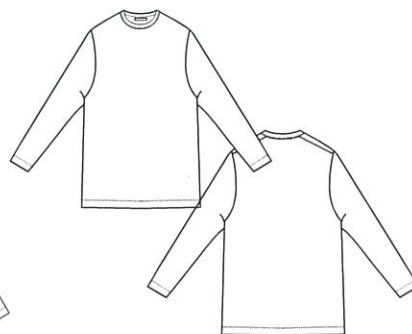

C/#70 ナチュラル (Natural)

★GM-K017

GM-T445

ブラッシュドリネン

M・J・G

GM-T779 スモックシャツ

GM-T780 ノーカラードロスト JK

2026 年 1 月 28 日