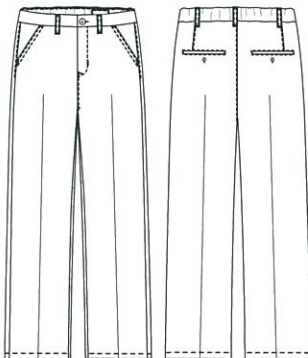

SC-T184 ブラウスT

2026 年 1 月 28 日

色#08 ブラック

色#56 ボトルグリーン

色#70 イエロー

★SC-T183

★SC-T184

ライト T/R ストレッチ

sweet camel

CA-6954 ベーシックワイド

2026 年 1月 28日

C/#7C ブラウン千鳥

C/#8E ベージュチェック

C/#A8 ブラックピンヘッド

★CA-6954

50/- サテン接結ガーゼ