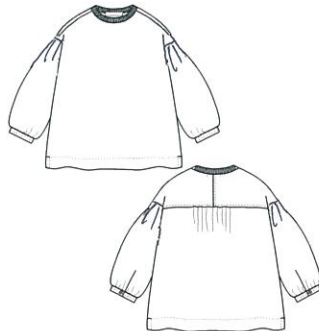

SC-T184 ブラウスT

2026 年 1 月 28 日

色#08 ブラック

色#56 ボトルグリーン

色#70 イエロー

★SC-T183

★SC-T184

ライト T/R ストレッチ

sweet camel

CA-6954 ベーシックワイド

2026 年 1月 28日

C/#7C ブラウン千鳥

C/#8E ベージュチェック

C/#A8 ブラックピンヘッド

★CA-6954

50/- サテン接結ガーゼ