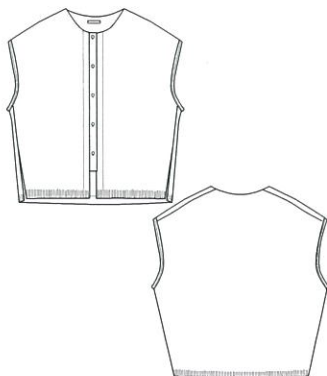

あったか機能ニット

M・J・G

GM-K019 2way ジレ

GM-K018 Vネック P/O

-2026 年 1月 28日

C/#04 グレージュ

C/#07 チャコール

C/#70 ナチュラル

★GM-K019