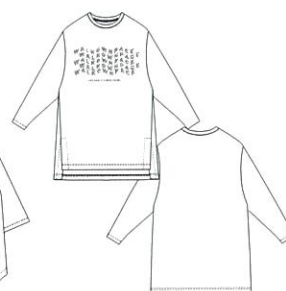

21/- 天竺

M · J · G

GM-K005 プリント半袖T

GM-K008 プリント七分袖T

GM-K006 プリント半袖T

GM-K022 プリント長袖T

GM-K007 プリントワイド半袖t

2026年 1月 28日

C/#01 オフホワイト C/#01 オフホワイト C/#01 オフホワイト C/#01 オフホワイト C/#01 オフホワイト

C/#08 ブラック C/#07 チャコール C/#07 チャコール C/#07 チャコール C/#08 ブラック

C/#23 チェリーピンク C/#51 ペールグリーン C/#80 ナチュラル C/#47 マスタード C/#72 テラコッタ

★GM-K005

★GM-K006

★GM-K007

★GM-K008

★GM-K022

ボイル

M · J · G

GM-T776 七分袖シャツ

2026 年 1 月 28日

C/#A1 ベージュチェック