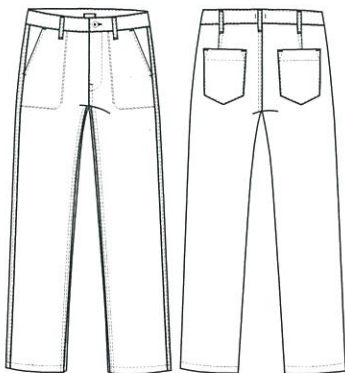

ストレッチコーデュロイ

sweet camel

CA-6984 ワークスマートワイド

2026年 1月 28日

C/#70 ナチュラル

★CA-6984