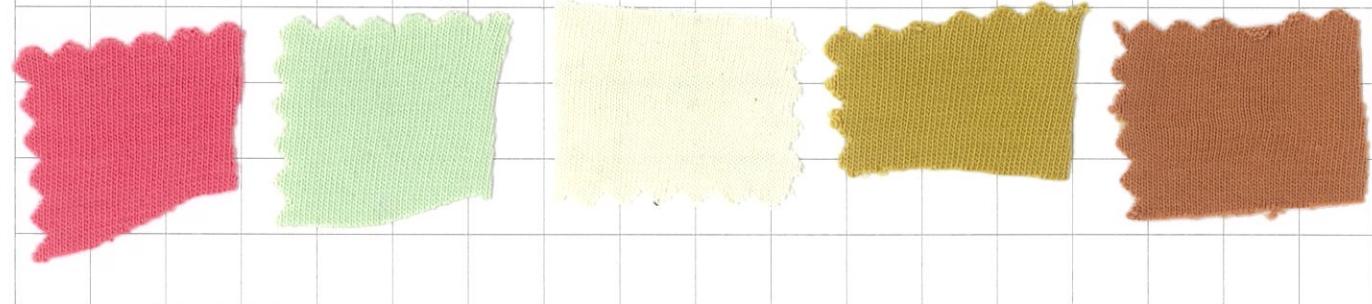

21/- 天竺

M · J · G

GM-K005 プリント半袖T

GM-K008 プリント七分袖T

GM-K006 プリント半袖T

GM-K022 プリント長袖T

GM-K007 プリントワイド半袖t

2026年 1月 28日

C/#01 オフホワイト C/#01 オフホワイト C/#01 オフホワイト C/#01 オフホワイト C/#01 オフホワイト

C/#08 ブラック C/#07 チャコール C/#07 チャコール C/#07 チャコール C/#08 ブラック

C/#23 チェリーピンク C/#51 ペールグリーン C/#80 ナチュラル C/#47 マスタード C/#72 テラコッタ

★GM-K005

★GM-K006