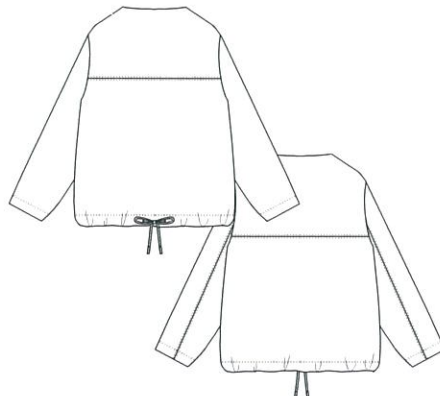

★GM-K021

T/R2way ストレッチカラー

sweet camel

JMrs. Jeana GOLD

CA-6736 シガレット

CA-6974 スマートワイド

GM-3598 ディナ

2026年 1月 28日