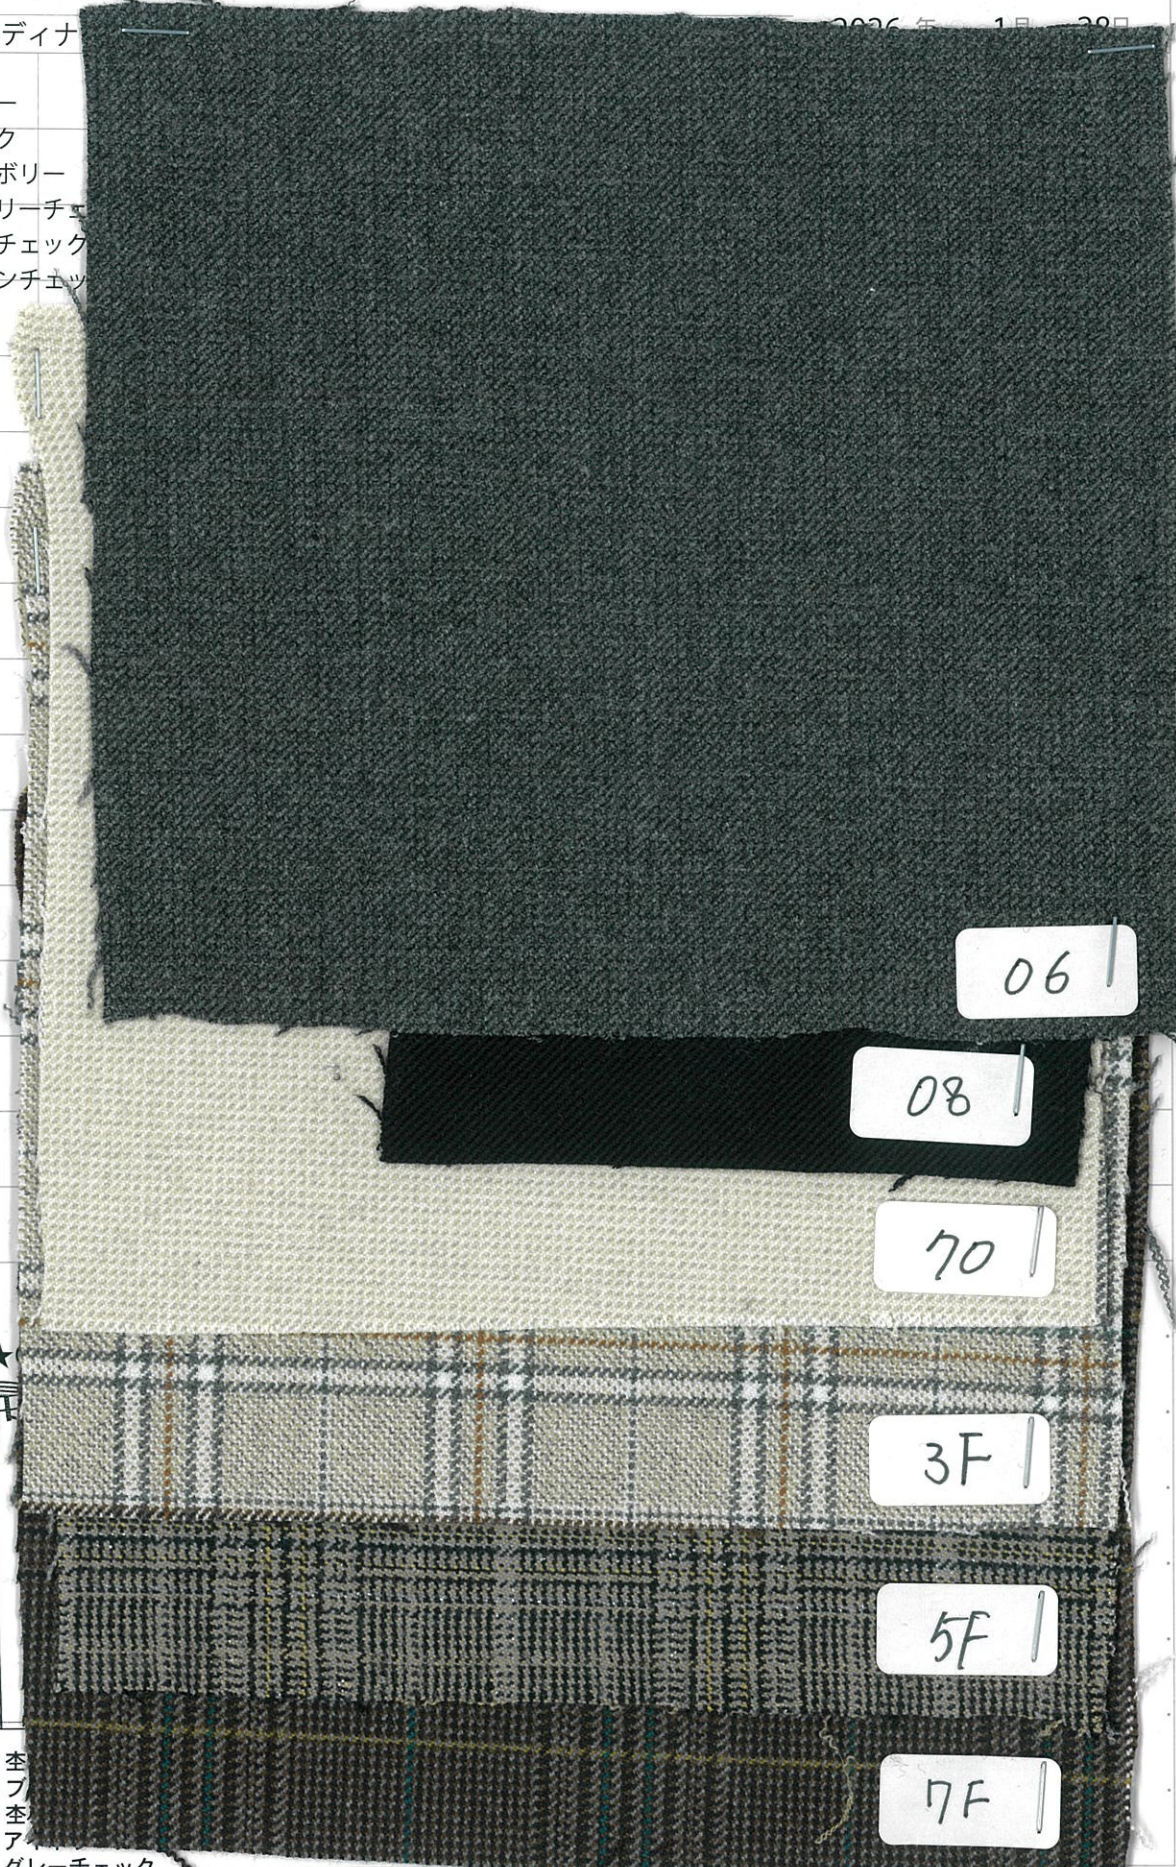

T/R2way ストレッチカラー

sweet camel

JMrs. Jeana GOLD

CA-6736 シガレット

CA-6974 スマートワイド

GM-3598 ディナ

2026年 1月 28日

- C/#06 杓グレー
- C/#08 ブラック
- C/#70 杓アイボリー
- C/#3F アイボリーチェック
- C/#5F グレーチェック
- C/#7F ブラウンチェック

06 |

08 |

70 |

3F |

5F |

7F |

※ 3Fのグレーのライン
濃度を少し下げて
コントラストをなじませます。

- 06 杓
- 08 プ
- 70 杓
- 3F アイ
- 5F グレー