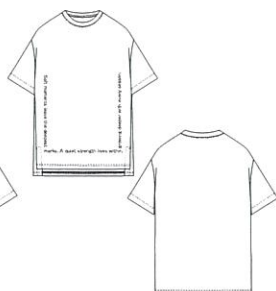

★GM-K007

★GM-K008

★GM-K022

ボイル

M · J · G

GM-T776 七分袖シャツ

2026 年 1 月 28日

C/#A1 ベージュチェック