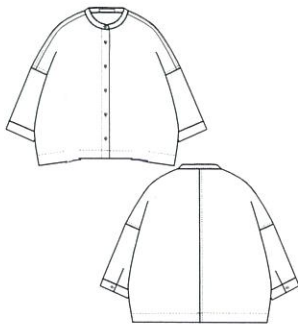

SC-T184 ブラウスT

2026 年 1 月 28 日

色#08 ブラック

色#56 ボトルグリーン

色#70 イエロー

★SC-T183

★SC-T184

ライト T/R ストレッチ