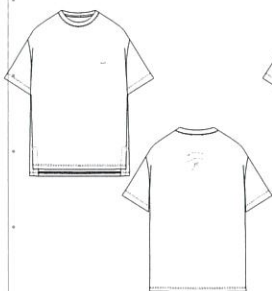

21/- 天竺

M · J · G

GM-K005 プリント半袖T

GM-K008 プリント七分袖T

GM-K006 プリント半袖T

GM-K022 プリント長袖T

GM-K007 プリントワイド半袖t

2026年 1月 28日

C/#01 オフホワイト C/#01 オフホワイト C/#01 オフホワイト C/#01 オフホワイト C/#01 オフホワイト

C/#08 ブラック C/#07 チャコール C/#07 チャコール C/#07 チャコール C/#08 ブラック

C/#23 チェリーピンク C/#51 ペールグリーン C/#80 ナチュラル C/#47 マスタード C/#72 テラコッタ

★GM-K005

★GM-K006

★GM-K007

★GM-K008

★GM-K022