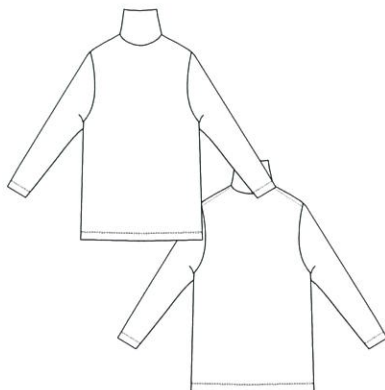

C/#70 ナチュラル (Natural)

★GM-K017

GM-T445

ブラッシュドリネン

M・J・G

GM-T779 スモックシャツ

GM-T780 ノーカラードロスト JK

2026 年 1 月 28 日