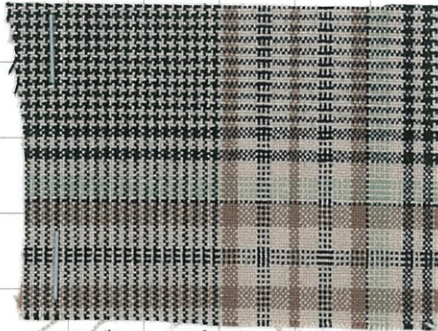

SC-T184 ブラウスT

2026 年 1 月 28 日

色#08 ブラック

色#56 ボトルグリーン

色#70 イエロー

★SC-T183

★SC-T184

ライト T/R ストレッチ

sweet camel

CA-6954 ベーシックワイド

2026 年 1月 28日

C/#7C ブラウン千鳥

C/#8E ベージュチェック

C/#A8 ブラックピンヘッド

★CA-6954

50/- サテン接結ガーゼ