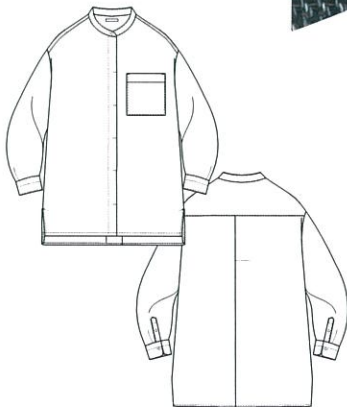

ブラッシュドリネン

M・J・G

GM-T779 スモックシャツ

GM-T780 ノーカラードロスト JK

2026 年 1 月 28 日

C/#A1 ブラックチェック

C/#A2 グレーグリーンチェック

C/#A3 ネイビーヘリンボン

★GM-T779